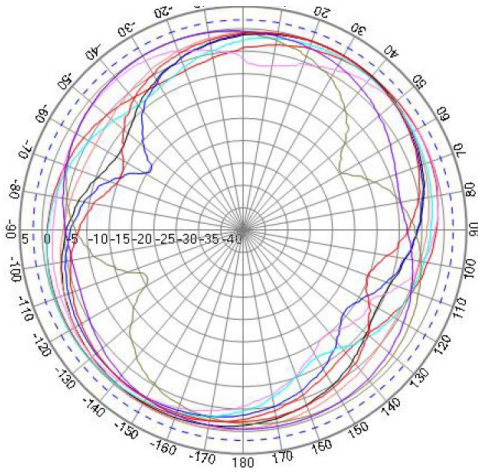

LTE

WI-FI